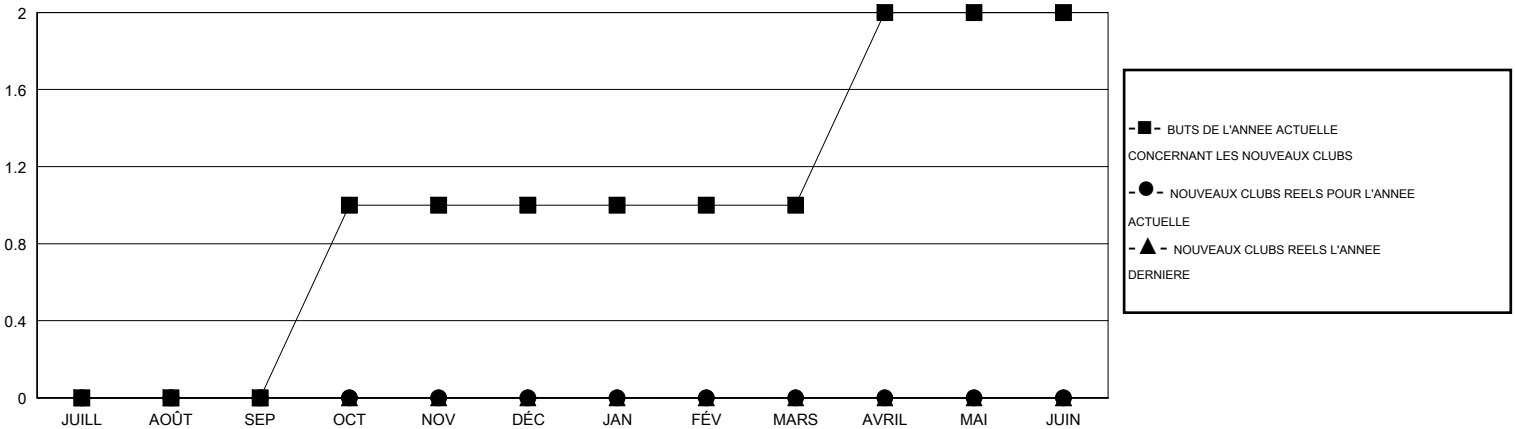

MONTHLY MEMBERSHIP PROGRESS REPORT

District 103IE

Results as of: 2/28/2017

GMT: Jean-Jacques STOFFEL-MUNCK

LIEU FRANCE

RC EME

Clubs				Membres			
RESULTATS POUR 2016-2017				RESULTATS POUR 2016-2017			
TRIMESTRE	BUT CONCERNANT LES NOUVEAUX CLUBS	NOUVEAUX CLUBS	CLUBS ANNULÉS	TRIMESTRE	OBJECTIF DE CROISSANCE NETTE DES NOUVEAUX MEMBRES (excluant les membres réintégréés ou transférés)	TOTAL DE LA CROISSANCE DES NOUVEAUX MEMBRES (excluant les membres réintégréés ou transférés)	TOTAL DES MEMBRES RADIES (y compris les transferts)
JUILL/AOÛT/SEP	0	0	0	JUILL/AOÛT/SEP	-4	6	34
OCT/NOV/DÉC	1	0	1	OCT/NOV/DÉC	4	12	25
JAN/FÉV/MARS	0	0	0	JAN/FÉV/MARS	0	15	16
AVRIL/MAI/JUIN	1	0	0	AVRIL/MAI/JUIN	4	0	0

BUTS ET NOUVEAUX CLUBS REELS - CUMULATIF