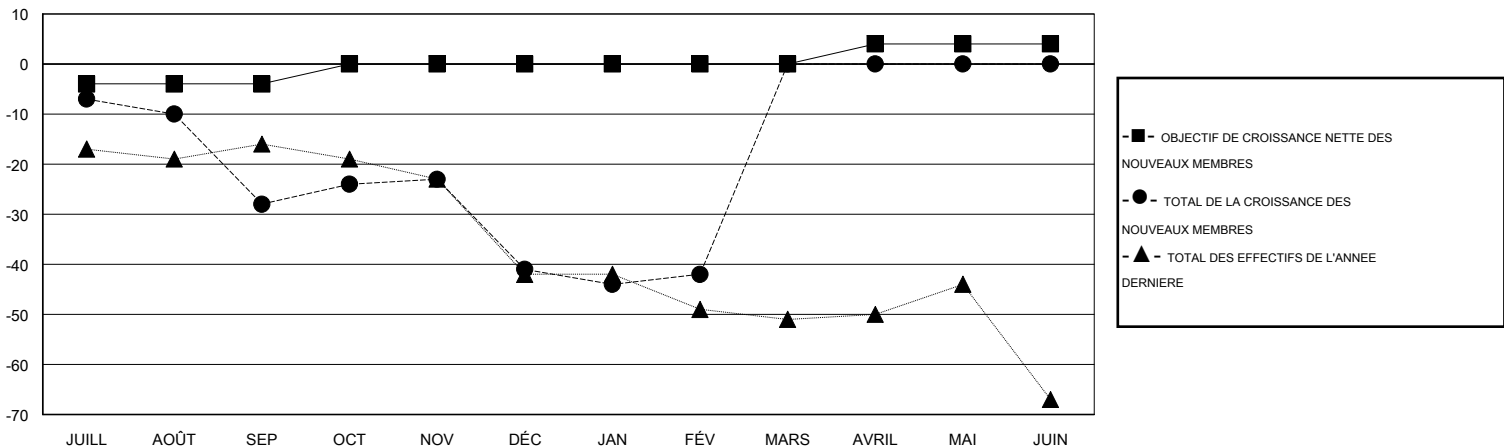

MONTHLY MEMBERSHIP PROGRESS REPORT

District 103IE

Results as of: 2/28/2017

GMT: Jean-Jacques STOFFEL-MUNCK

LIEU FRANCE

RC EME

Clubs				Membres			
RESULTATS POUR 2016-2017				RESULTATS POUR 2016-2017			
TRIMESTRE	BUT CONCERNANT LES NOUVEAUX CLUBS	NOUVEAUX CLUBS	CLUBS ANNULÉS	TRIMESTRE	OBJECTIF DE CROISSANCE NETTE DES NOUVEAUX MEMBRES (excluant les membres réintégréés ou transférés)	TOTAL DE LA CROISSANCE DES NOUVEAUX MEMBRES (excluant les membres réintégréés ou transférés)	TOTAL DES MEMBRES RADIES (y compris les transferts)
JUILL/AOÛT/SEP	0	0	0	JUILL/AOÛT/SEP	-4	6	34
OCT/NOV/DÉC	1	0	1	OCT/NOV/DÉC	4	12	25
JAN/FÉV/MARS	0	0	0	JAN/FÉV/MARS	0	15	16
AVRIL/MAI/JUIN	1	0	0	AVRIL/MAI/JUIN	4	0	0

BUTS ET NOUVEAUX CLUBS REELS - CUMULATIF

BUTS ET MEMBRES REELS - CUMULATIF

CLUBS RADIES: 1	20 CLUBS OF 57 ONT AJOUTE 1 OU PLUSIEURS NOUVEAUX MEMBRES	DISTRIBUTION PAR SEXE
		HOMME 790 (77.30%)
		FEMME 232 (22.70%)
MEMBRES RADIES	CLIQUEZ ICI POUR LES INFORMATIONS CUMULATIVES SUR LES EFFECTIFS	NOMBRE TOTAL DE MEMBRES 55
DECEDE 8		D'UNITÉS FAMILIALES
CLUB ANNULE 0		MEMBRES DE FAMILLE QUI RÉGENT 28
AUTRE 67		LA MOITIÉ DES COTISATIONS
TOTAL 75		